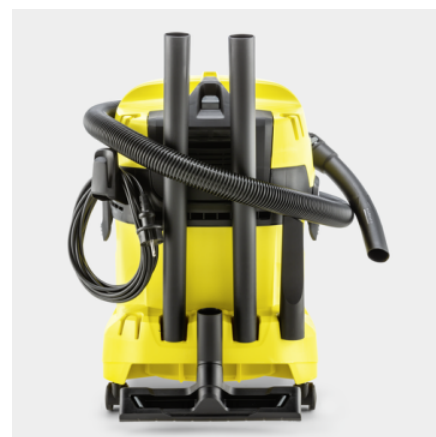

WD 4 V-20/5/22

Moćne performanse: Uz plastičnu posudu od 20 litara, 5 metara kabla i 2,2 metra dugog usisnog creva, usisivač za mokro i suvo usisavanje WD 4 V-20/5/22 pruža posebno moćno usisavanje i odličnu energetska efikasnost.

Kataloški br.

1.628-201.0

- Ravan faltasti filter sa patentiranom tehnologijom za skidanje filtera
- Praktično mesto za pribor, uključujući mesto za crevo na glavi uređaja
- Filterska vrećica od netkanog tekstila

Odlaganje creva na glavi uređaja

- Crevo se može bezbedno odložiti na način kojim se štedi prostor, na glavi mašine.
- Intuitivni bezbednosni mehanizam za levoruke i desnoruke korisnike.

Praktično odlaganje kabla i pribora